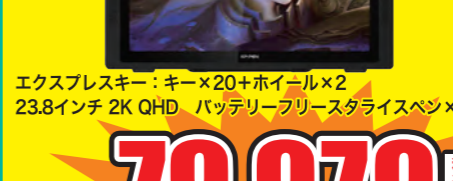

お1人様1台限り

9,980円(税込)

各店舗 在庫限り

お1人様1台限り

27,980円(税込)

各店舗 在庫限り

お1人様1台限り

79,979円(税込)

各店舗 各色 在庫限り

お1人様1台限り

29,970円(税込)

※ツクモパソコン本店リユース館は対象外です。 ※ツクモネットショップでは取り扱いのない商品もございます。 ※内容は予告なく変更になる場合がございます。 ※セール期間中におきましても、台数完売の場合がございます。 ※ポイント表示のない商品にはポイントがつきません。